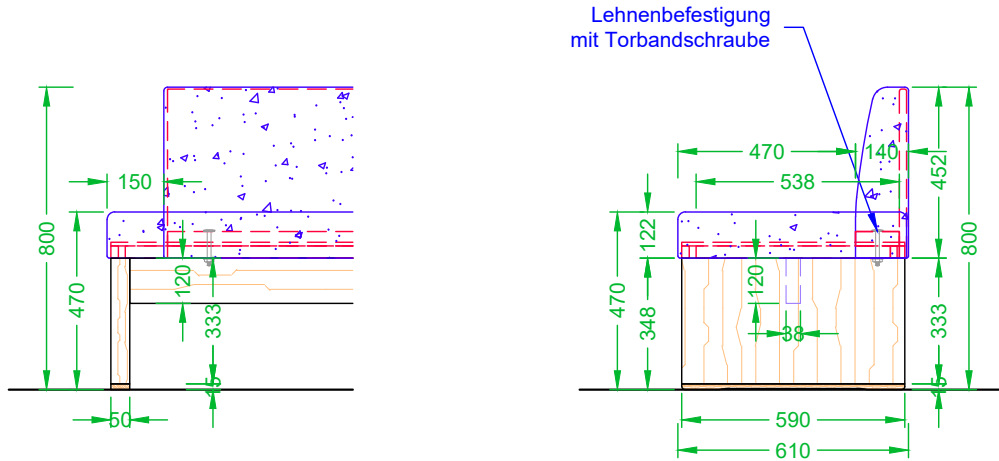

-  Ausführung 1: Eiche Forcher Eiche bianco 02 glatt G10
-  Ausführung 2: Eiche Forcher Eiche buio 02 glatt G10
-  Bezug: Loden 2086

Sitzpolsterung vollgepolstert mit 80mm Kombicomfortschaumstoff und Vliesauflage, Lehne gepolstert mit Formschaumstoff und Vliesauflage, hinten auf Sicht gefertigt und gepolstert, Sitz- und Lehnenpolsterung mit Ziernähten